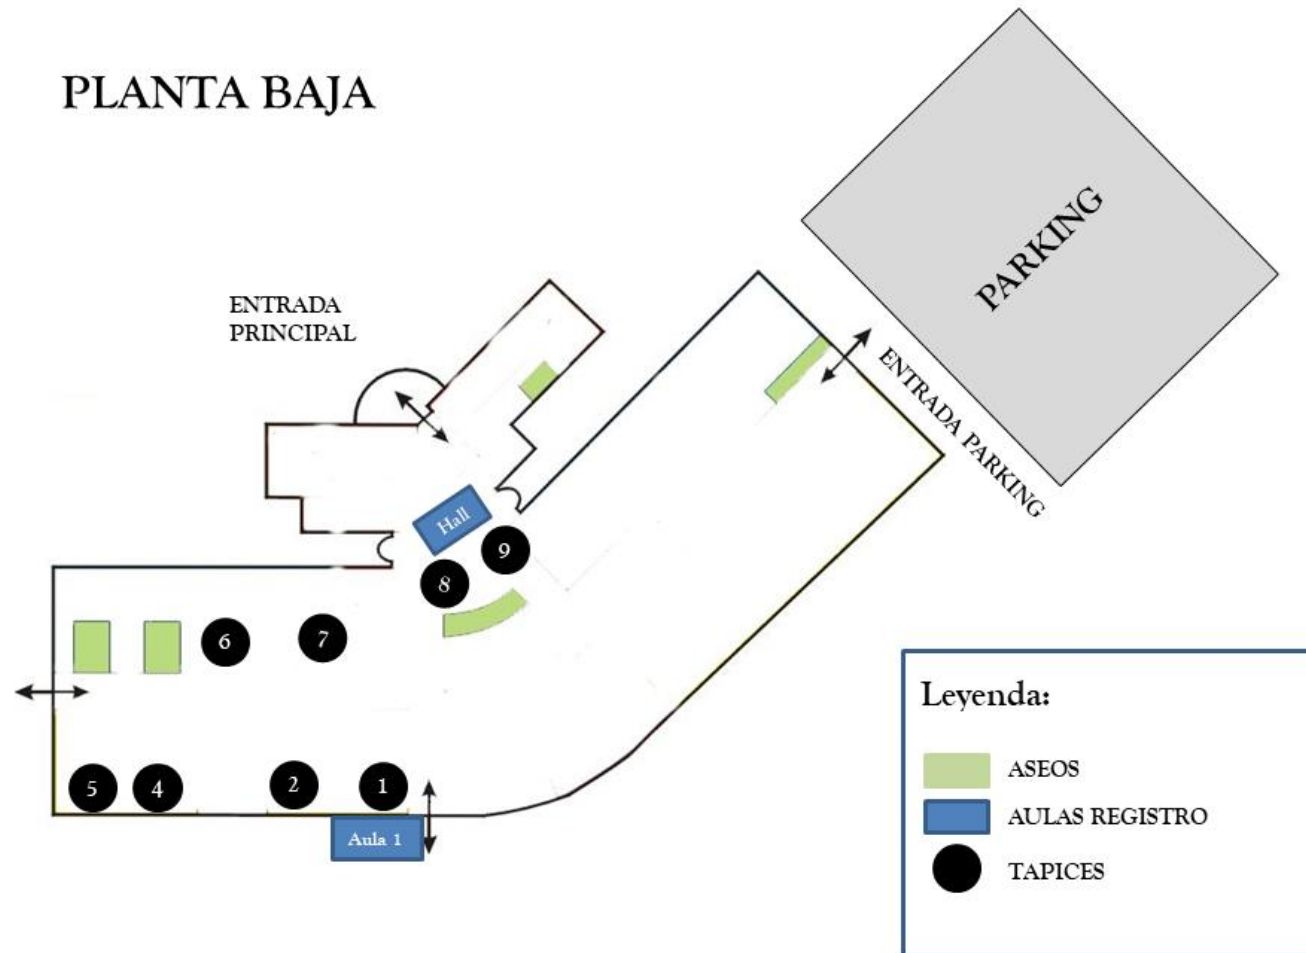

PUNTUACIÓN DE LAS PRUEBAS. CATEGORÍA R2D2:

Las puntuaciones en esta categoría serán de acuerdo con lo establecido en los puntos 4.3 y 5 de las Bases de la IV Competición de Robots de la Escuela de Ingeniería Industrial de la Universidad de Vigo.

RELACIÓN DE EQUIPOS R2D2 POR TAPIZ.

TAPIZ ÚNICO (Situado en el Hall)

Galibot
Las leyendas
Montecastelo
MontecasteloBOT
Dalle un try
Topobot Team
OPRobots
J A N
Botafumeiros

PLANO DE SITUACIÓN DE LAS AULA DE REGISTRO Y TAPICES:

PLANTA BAJA

PLANO DE SITUACIÓN DE LAS AULA DE REGISTRO Y TAPICES:

1ª PLANTA